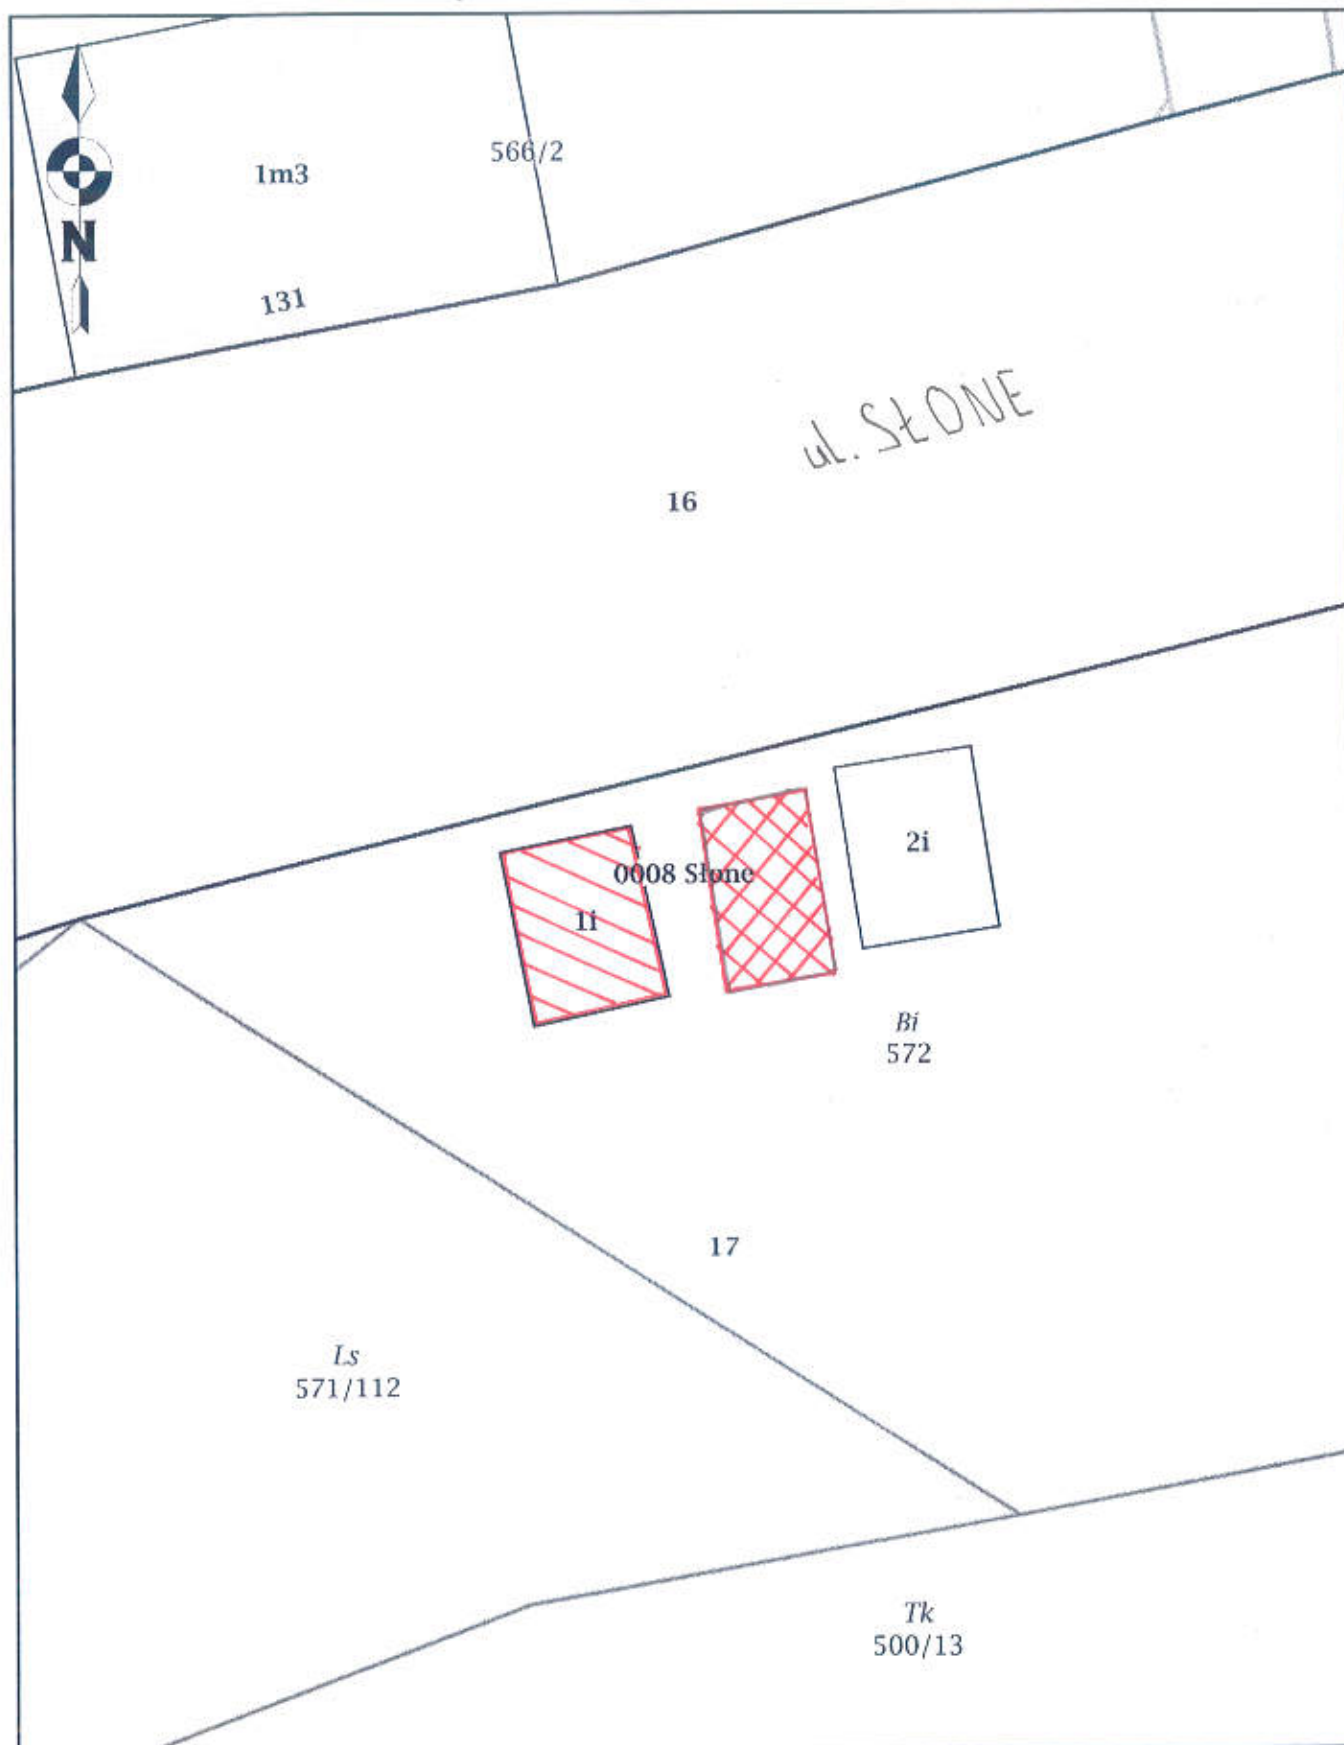

Załącznik graficzny do ogłoszenia o przetargu na najem i dzierżawę nieruchomości na działce nr 572 obręb Słone

Mapa

Skala 1:250

-  lokal użytkowy
-  miejsce postojowe