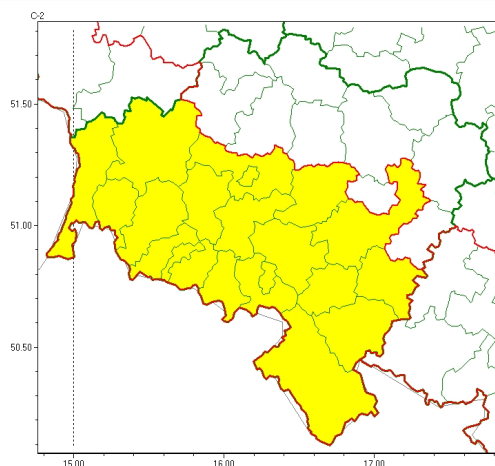

Zasięg ostrzeżeń w województwie

Silny deszcz z burzami
2026-05-31 12:39

WOJEWÓDZTWO DOLNOŚLĄSKIE
OSTRZEŻENIA METEOROLOGICZNE ZBIORCZO NR 113
WYKAZ OBOWIĄZUJĄCYCH OSTRZEŻEŃ
o godz. 12:39 dnia 31.05.2026

Zjawisko/Stopień zagrożenia	Silny deszcz z burzami/1
Obszar (w nawiasie numer ostrzeżenia dla powiatu)	powiaty: bolesławiecki(39), dzierzoniowski(45), jaworski(42), Jelenia Góra(73), kamiennogórski(67), karkonoski(74), kłodzki(73), Legnica(39), legnicki(39), lubański(57), lwówecki(67), strzeliński(40), średzki(38), świdnicki(45), Wałbrzych(58), wałbrzyski(67), wrocławski(37), ząbkowicki(48), zgorzelecki(49), złotoryjski(42)
Ważność	od godz. 20:00 dnia 31.05.2026 do godz. 10:00 dnia 01.06.2026
Prawdopodobieństwo	80%
Przebieg	Prognozowane są opady deszczu o natężeniu umiarkowanym, okresami silnym. Wysokość opadu miejscami od 25 mm do 40 mm. Opadom przejściowo towarzyszyć mogą burze z porywami wiatru do 60 km/h.
SMS	IMGW-PIB OSTRZEGA: DESZCZ i BURZE/1 dolnośląskie (20 powiatów) od 20:00/31.05 do 10:00/01.06.2026 40 mm; porywy 60 km/h. Dotyczy powiatów: bolesławiecki, dzierzoniowski, jaworski, Jelenia Góra, kamiennogórski, karkonoski, kłodzki, Legnica, legnicki, lubański, lwówecki, strzeliński, średzki, świdnicki, Wałbrzych, wałbrzyski, wrocławski, ząbkowicki, zgorzelecki i złotoryjski.
RSO	Woj. dolnośląskie (20 powiatów), IMGW-PIB wydał ostrzeżenie pierwszego stopnia o intensywnych opadach deszczu z burzami
Uwagi	Brak.