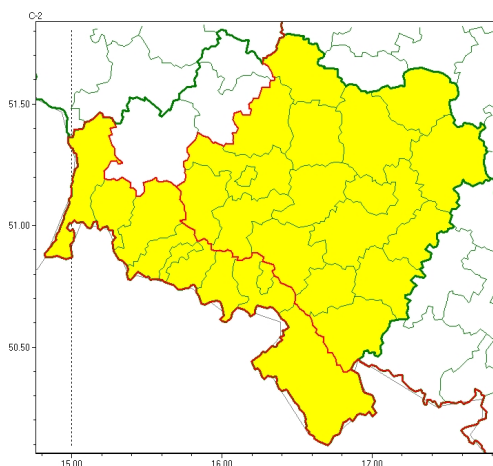

### Zasięg ostrzeżeń w województwie

Przymrozki  
2025-05-08 11:22

## **WOJEWÓDZTWO DOLNOŚLĄSKIE** **OSTRZEŻENIA METEOROLOGICZNE ZBIORCZO NR 78** **WYKAZ OBOWIĄZUJĄCYCH OSTRZEŻEŃ** **o godz. 11:22 dnia 08.05.2025**

<b>Zjawisko/Stopień zagrożenia</b>	Przymrozki/1
<b>Obszar (w nawiasie numer ostrzeżenia dla powiatu)</b>	powiaty: dzierzoniowski(27), górowski(27), jaworski(28), Legnica(27), legnicki(27), lubiński(28), milicki(27), oleśnicki(27), oławski(27), strzeliński(27), średzki(24), świdnicki(26), trzebnicki(25), wołowski(25), Wrocław(24), wrocławski(25), ząbkowicki(34), złotoryjski(28)
<b>Ważność</b>	od godz. 01:00 dnia 09.05.2025 do godz. 07:00 dnia 09.05.2025
<b>Prawdopodobieństwo</b>	80%
<b>Przebieg</b>	Lokalnie prognozowany jest spadek temperatury powietrza do około -1°C, przy gruncie do około -3°C.
<b>SMS</b>	IMGW-PIB OSTRZEGA: PRZYMROZKI/1 dolnośląskie (18 powiatów) od 01:00/09.05 do 07:00/09.05.2025 temp. min -1 st., przy gruncie -3 st. Dotyczy powiatów: dzierzoniowski, górowski, jaworski, Legnica, legnicki, lubiński, milicki, oleśnicki, oławski, strzeliński, średzki, świdnicki, trzebnicki, wołowski, Wrocław, wrocławski, ząbkowicki i złotoryjski.
<b>RSO</b>	Woj. dolnośląskie (18 powiatów), IMGW-PIB wydał ostrzeżenie pierwszego stopnia o przymrozkach
<b>Uwagi</b>	Miejscami ostrzeżenie będzie kontynuowane w kolejnych dniach. Bieżące informacje śledź na <a href="https://meteo.imgw.pl/">https://meteo.imgw.pl/</a> .
<b>Zjawisko/Stopień zagrożenia</b>	Przymrozki/1
<b>Obszar (w nawiasie numer ostrzeżenia dla powiatu)</b>	powiaty: Jelenia Góra(46), kamiennogórski(41), karkonoski(46), kłodzki(45), lubański(42), lwówecki(47), Wałbrzych(39), wałbrzyski(39), zgorzelecki(33)